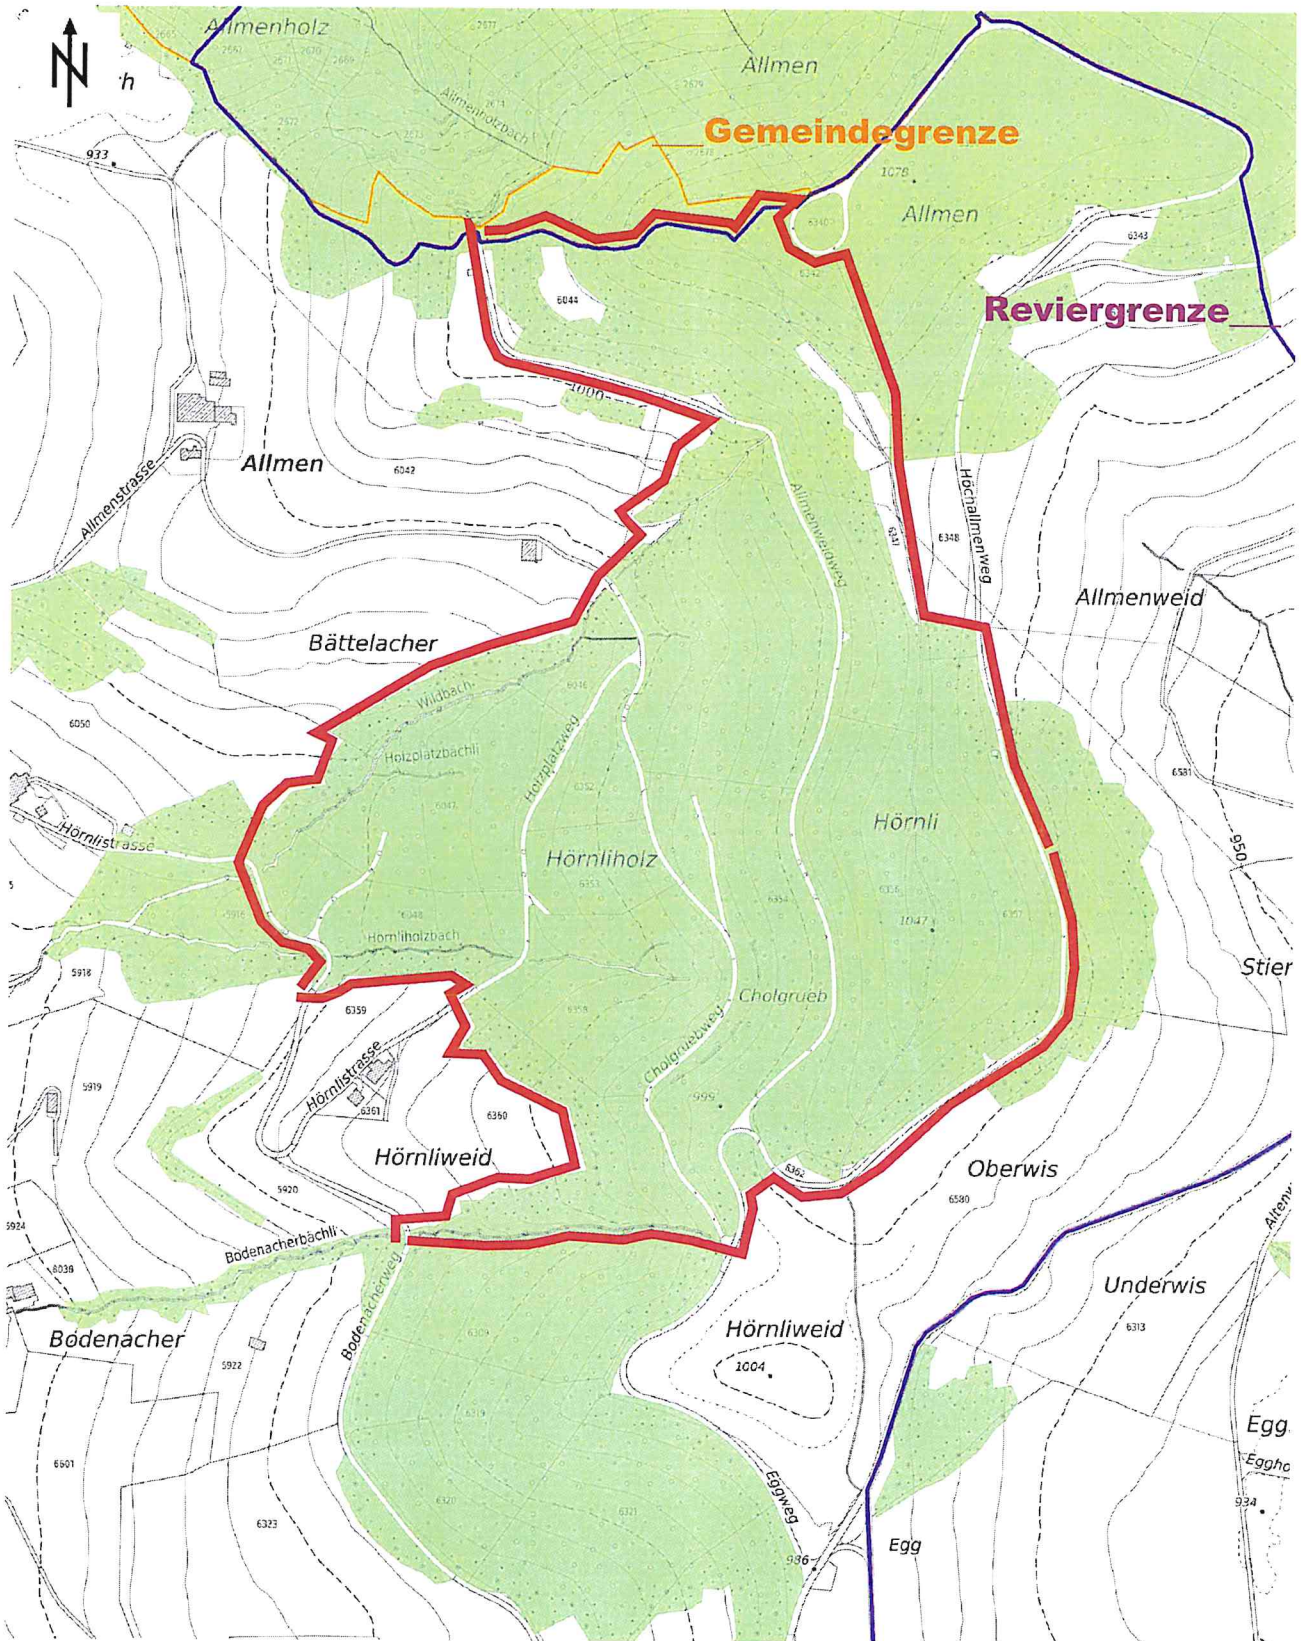

Jagdgesellschaft Nr. 89 Hinwil Wildruhebereich Allmen Hinwil, 02.01.2023

© GIS-ZH, Kanton Zürich, 13.06.2019 12:39:04

Diese Karte stellt einen Zusammenschluss von amtlichen Daten verschiedener Stellen dar. Keine Garantie für Richtigkeit, Vollständigkeit und Aktualität. Rechtsverbindliche Auskünfte erteilen allein die zuständigen Behörden.

Massstab 1:5000

Zentrum: [2709389.69,1241039.37]

Kanton Zürich
GIS-Browser (<https://maps.zh.ch>)

Jagdgesellschaft Nr. 89 Hinwil Wildruhebereich Wappenswiler Hinwil, 02.01.2023

© GIS-ZH, Kanton Zürich, 13.06.2019 12:40:09

Diese Karte stellt einen Zusammenschluss von amtlichen Daten verschiedener Stellen dar. Keine Garantie für Richtigkeit, Vollständigkeit und Aktualität. Rechtsverbindliche Auskünfte erteilen allein die zuständigen Behörden.

Massstab 1:5000

Zentrum: [2707229.14,1240368.57]

Jagdgesellschaften Nr. 89 Hinwil + Nr. 92 Wald-Bachtelberg Wildruhebereich Bachtel - Auenberg Hinwil, 02.01.2023