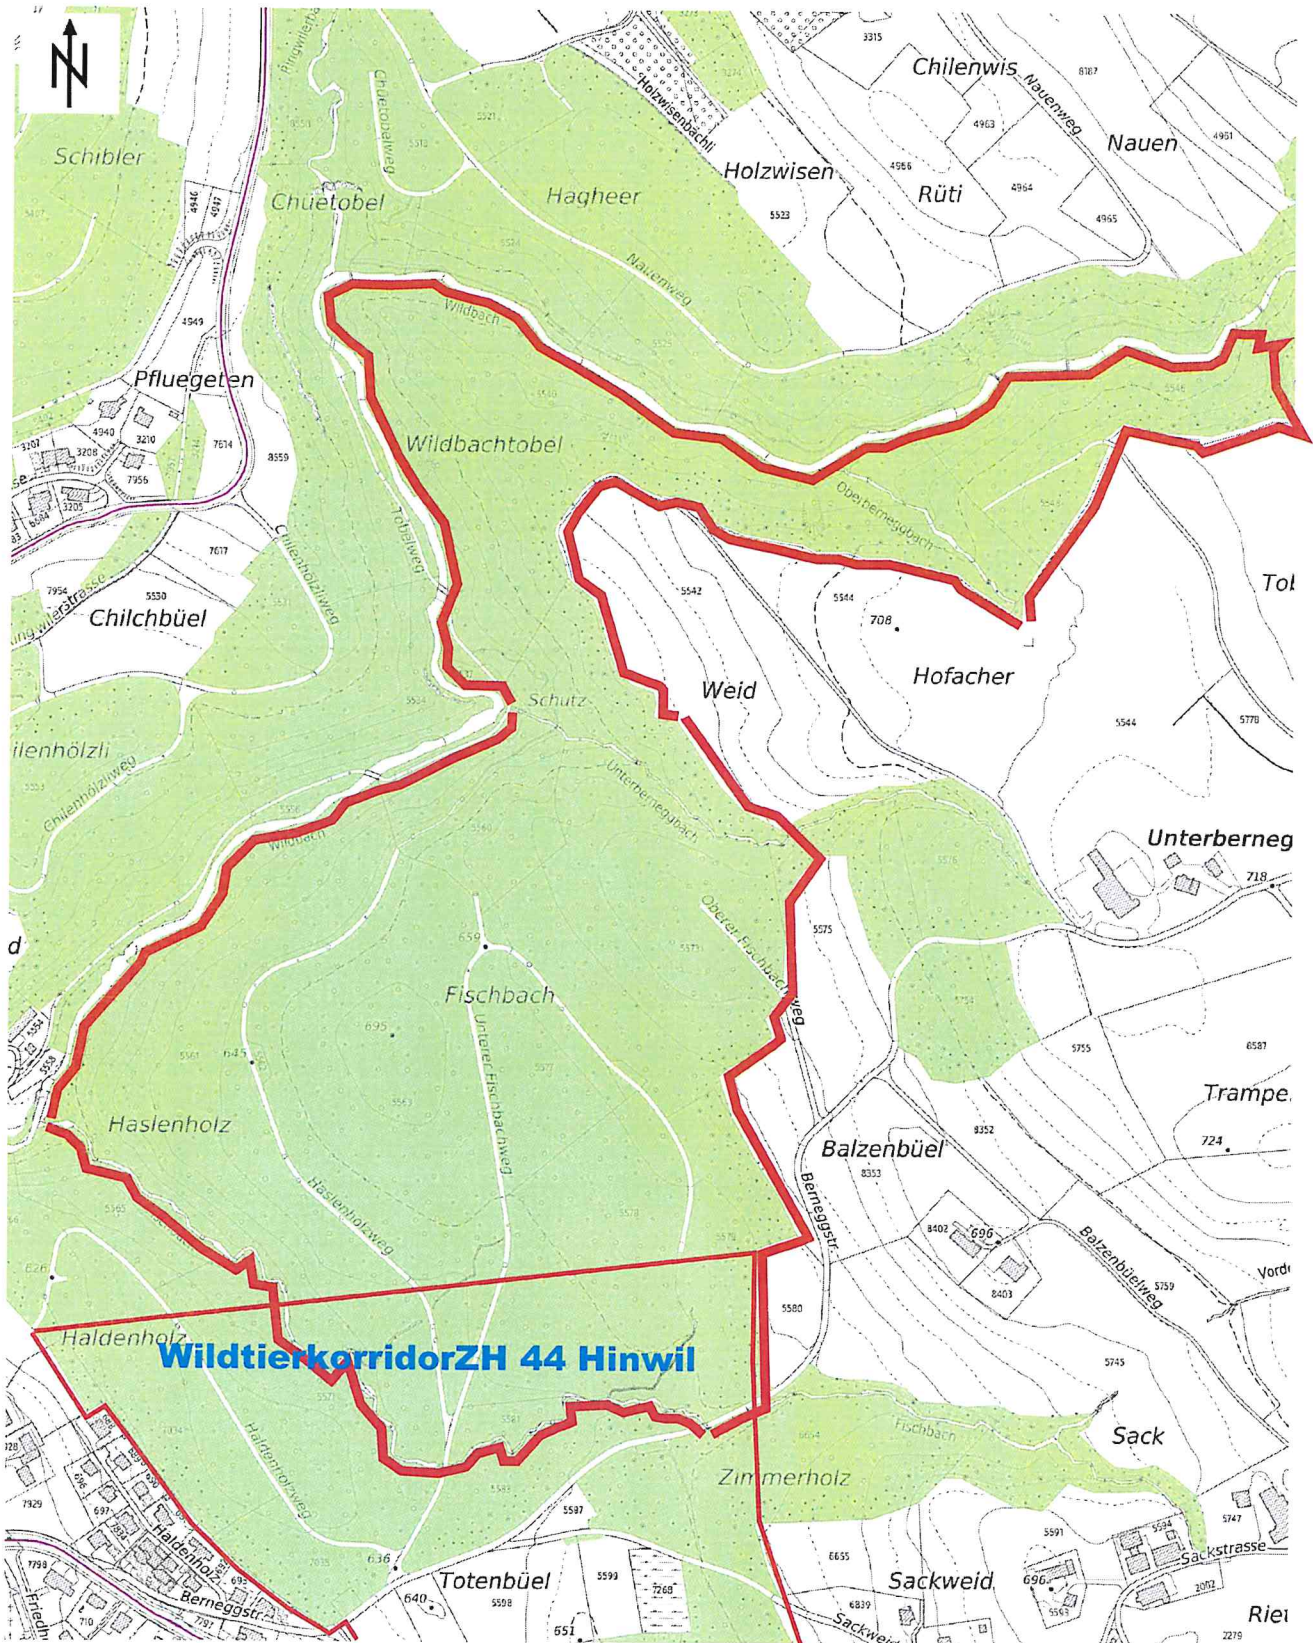

Massstab 1:5000

Zentrum: [2709389.69,1241039.37]

Kanton Zürich
GIS-Browser (<https://maps.zh.ch>)

Jagdgesellschaft Nr. 89 Hinwil Wildruhebereich Wappenswiler Hinwil, 02.01.2023

© GIS-ZH, Kanton Zürich, 13.06.2019 12:40:09

Diese Karte stellt einen Zusammenschluss von amtlichen Daten verschiedener Stellen dar. Keine Garantie für Richtigkeit, Vollständigkeit und Aktualität. Rechtsverbindliche Auskünfte erteilen allein die zuständigen Behörden.

Massstab 1:5000
0 50 100 150m
Zentrum: [2708289.02,1241819.89]

Jagdgesellschaft Nr. 89 Hinwil
Bernegg (Fischbach)
Wildruhebereich Fischbach
Hinwil, 02.01.2023

© GIS-ZH, Kanton Zürich, 10.10.2021 14:16:22