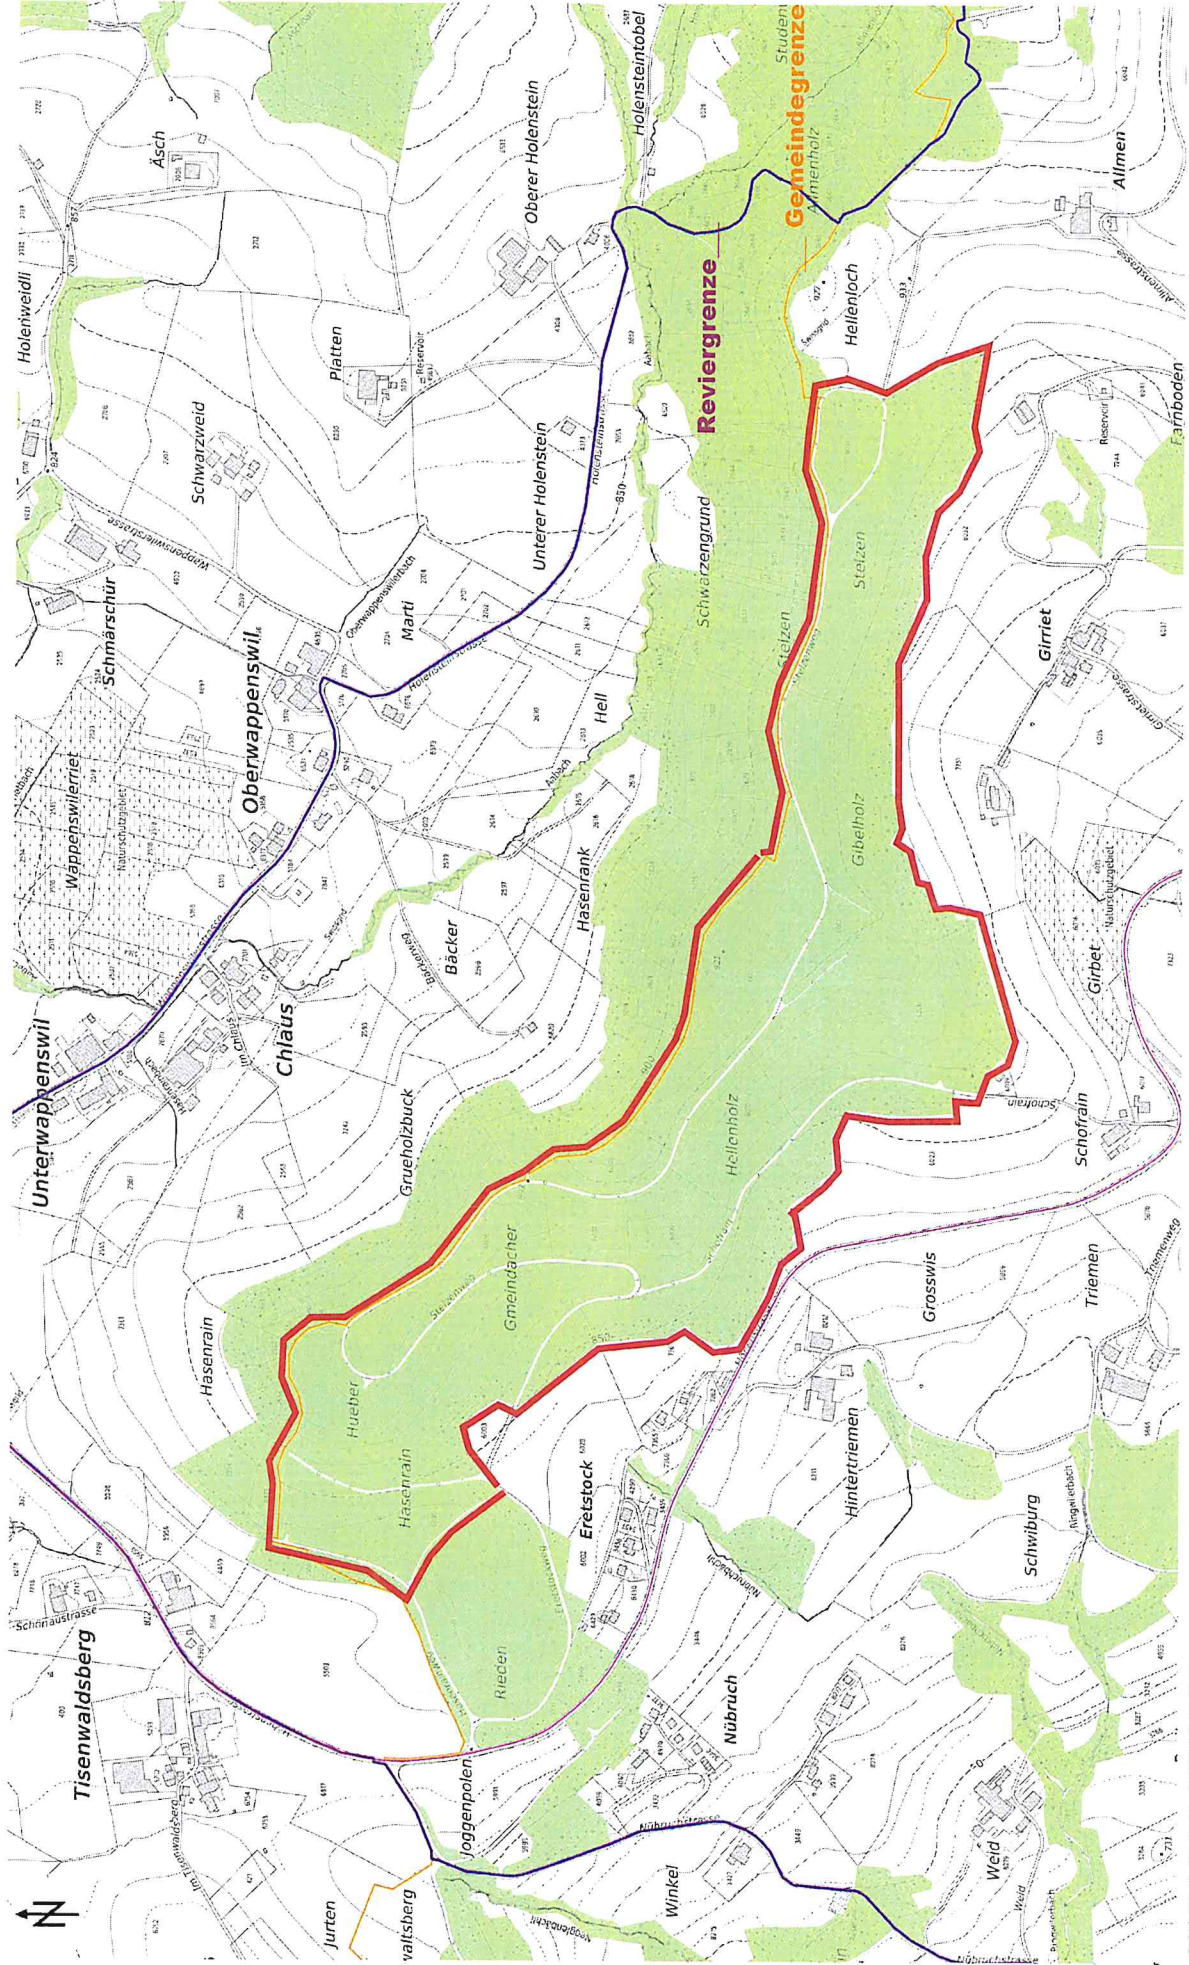

Massstab 1:5000

Zentrum: [2709389.69,1241039.37]

Kanton Zürich
GIS-Browser (<https://maps.zh.ch>)

Jagdgesellschaft Nr. 89 Hinwil Wildruhebereich Wappenswiler Hinwil, 02.01.2023

© GIS-ZH, Kanton Zürich, 13.06.2019 12:40:09

Diese Karte stellt einen Zusammenschluss von amtlichen Daten verschiedener Stellen dar. Keine Garantie für Richtigkeit, Vollständigkeit und Aktualität. Rechtsverbindliche Auskünfte erteilen allein die zuständigen Behörden.

Massstab 1:5000
0 50 100 150m
Zentrum: [2708289.02,1241819.89]

Jagdgesellschaft Nr. 89 Hinwil
Bernegg (Fischbach)
Wildruhebereich Fischbach
Hinwil, 02.01.2023

© GIS-ZH, Kanton Zürich, 10.10.2021 14:16:22

Massstab 1:5000

Zentrum: [2707229.14,1240368.57]

Jagdgesellschaften Nr. 89 Hinwil + Nr. 92 Wald-Bachtelberg Wildruhebereich Bachtel - Auenberg Hinwil, 02.01.2023